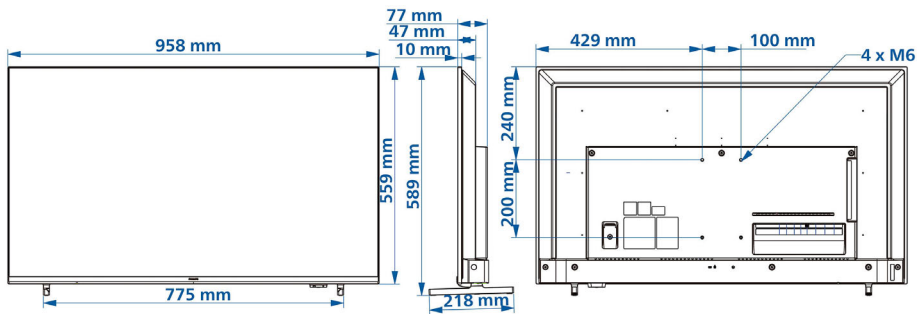

Характеристики

Изображение/дисплей

- Размер экрана по диагонали (в дюймах): 43 (дюймы)
- Размер экрана по диагонали (метрич.): 108 см
- Дисплей: 4K Ultra HD LED
- Разрешение панели: 3840x2160p
- Яркость: 350 кд/м²
- Угол просмотра: 178° (Г) / 178° (В)

Тюнер/прием/передача

- Цифровое ТВ: DVB-T/T2/C, DVB-S/S2
- Воспроизведение через IP: Unicast,

Мультивещание, Каналы приложения OTT

Android TV

- ОС: Android TV™ 11 (R)
- Предустановленные приложения: YouTube, Google Play Фильмы, Google Play Игры, Магазин Google Play*, YouTube Music
- Объем флэш-памяти: 16 ГБ*

Специальные гостиничные функции

- Гостиничный режим: Блокировка меню установки, Внешняя блокировка управления,

Ограничение громкости (в том числе для кнопки HP), Управление параметрами включения, Режим ограничения для особых учреждений

- Регулятор мощности: WoWLAN, WoLAN, Режим быстрого запуска, Автоматическое выключение
- Приложения: Система AppControl, Google Play Store (Play Маркет)
- Символика: Настраиваемое приложение начала работы, CMND&Create
- CMND&Control: Редактор списка каналов в