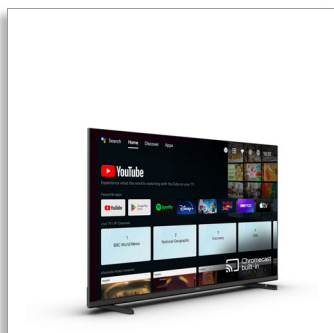

Philips  
Профессиональные ТВ

43" телевизор для гостиниц  
на базе ОС Android™

43HFL4518U

## Изображение/дисплей

- Размер экрана по диагонали (в дюймах): 43 (дюймы)
- Размер экрана по диагонали (метрич.): 108 см
- Дисплей: 4K Ultra HD LED
- Разрешение панели: 3840x2160p
- Яркость: 350 кд/м<sup>2</sup>
- Угол просмотра: 178° (Г) / 178° (В)