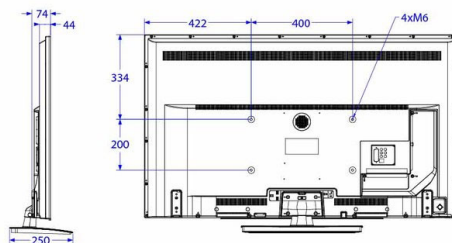

## Размеры

- Размеры корпуса (Ш x В x Г): 1243 x 727 x 44/74 миллиметра
- Размеры устройства с подставкой (Ш x В x Г): 1243 x 781 x 250 миллиметра
- Вес продукта: 14,5 кг
- Вес изделия с подставкой: 15,4 кг
- Совместимое настенное крепление VESA: 400 x 200 мм, M6