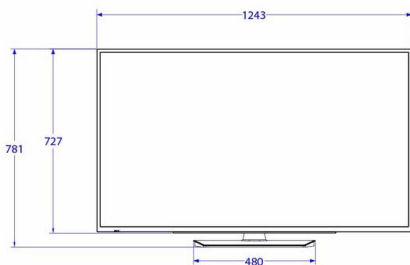

## Изображение/дисплей

- Дисплей: 4K Ultra HD LED
- Диагональ экрана: 55 (дюймы) / 139 см
- Формат изображения: 16:9
- Разрешение панели: 3840x2160p
- Яркость: 350 кд/м<sup>2</sup>
- Коэфф. контрастности (типич.): 6000
- Угол просмотра: 178° (Г) / 178° (В)
- Время отклика (типич.): 8 мс

## Дисплей

- HDMI: До 3840 x 2160p при 60 Гц
- Тюнер: T2 HEVC: до 3840 x 2160 при 60 Гц, Другие: до 1920 x 1080p при 60 Гц
- USB: HEVC: до 3840 x 2160 при 60 Гц, Другие: до 1920 x 1080 при 60 Гц

## Размеры

- Размеры корпуса (Ш x В x Г): 1243 x 727 x 44/74 миллиметра
- Размеры устройства с подставкой (Ш x В x Г): 1243 x 781 x 250 миллиметра
- Вес продукта: 14,5 кг
- Вес изделия с подставкой: 15,4 кг
- Совместимое настенное крепление VESA: 400 x 200 мм, M6