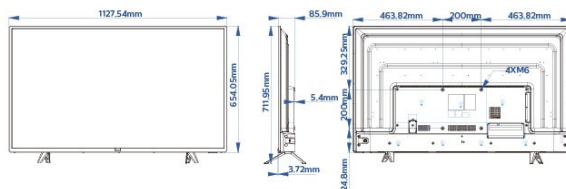

Размеры

- Размеры корпуса (Ш x В x Г): 1128 x 655 x 81/86 миллиметра
- Размеры устройства с подставкой (Ш x В x Г): 1128 x 712 x 215 миллиметра
- Вес продукта: 10,4 кг
- Вес изделия с подставкой: 10,6 кг
- Совместимое настенное крепление VESA: M6, 200 x 200 мм