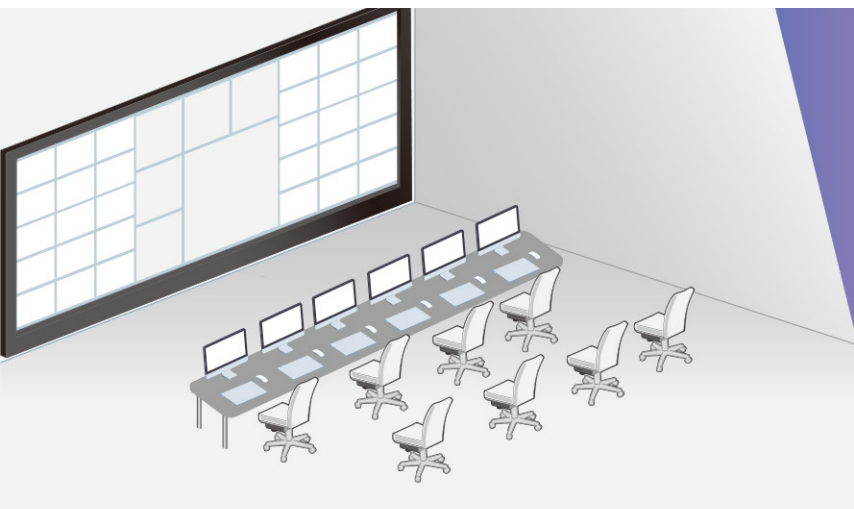

Системы безопасности
и мониторинга
дорожного движения