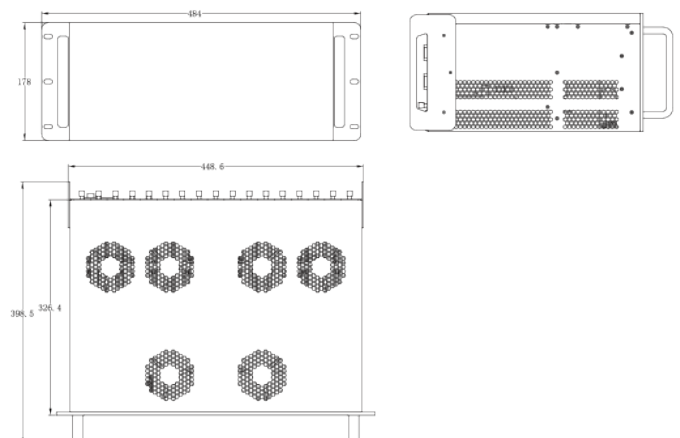

Размеры

Группа компаний DIGIS
1-й Нагатинский проезд, 10
БЦ "Ньютон Плаза"
+7 495 787 87 37
www.digis.ru