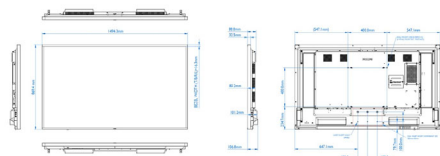

Аксессуары

- Входящие в комплект аксессуары: Шнур питания сети переменного тока, Кабель RS232, Пульт ДУ, Батарейки для пульта ДУ, Краткое руководство пользователя, Кабель HDMI, Кабель с ИК-датчиком (1,8 м)
- Аксессуары в комплекте: Кабель шлейфового соединения RS232, Ткань для очистки (x1), Кабель DVI-D (1,8 м), Винт M2 (x2), Винт M3 (x2), Логотип Philips (x1), Стилуэс (x2), Перо USB (x1), Крышка для USB (1 шт.)
- Дополнительные аксессуары: Интерфейс CastTo

Прочее

- Языки экранного меню: Арабский, Английский, Французский, Немецкий, Итальянский, Японский, Польский, Испанский, Турецкий, Русский, Упрощенный китайский, Традиционный китайский, Датский, Голландский, Финский, Норвежский, Португальский, Шведский
- Подтвержденное соответствие нормативам: BSMI, CB, CE, ЭМП, ETL, FCC класса A, PSB, RoHS, EAC
- Гарантия: Гарантия на 3 года

Мультимедийные приложения

- USB — воспроизведение изображений: BMP, JPEG, JPG, PNG
- USB — воспроизведение аудио: AAC, M4A, MP3, WMA
- USB — воспроизведение видео: ASF, AVI, DAT, FLV, MKV, MP4, MPEG, MPG, TS, VOB, WEBM, WMV

Встроенный плеер

- ЦП/процессор: MTK5680
- Память: 32 Гб eMMC
- Wi-Fi: AP(WC0SR2511-88112BU), STA(WCT5GM2511MT7668AU)
- GPU: DDR4 4 Гб
- Память: 4 Гб ОЗУ

Дата выпуска 2022-07-20

Версия: 13.0.1

12 NC: 8670 001 66454
EAN: 87 12581 76594 1

© 2022 Koninklijke Philips N.V.
Все права защищены.

Характеристики могут меняться без предварительного уведомления. Торговые марки являются собственностью Koninklijke Philips N.V. или соответствующих владельцев.

www.philips.com