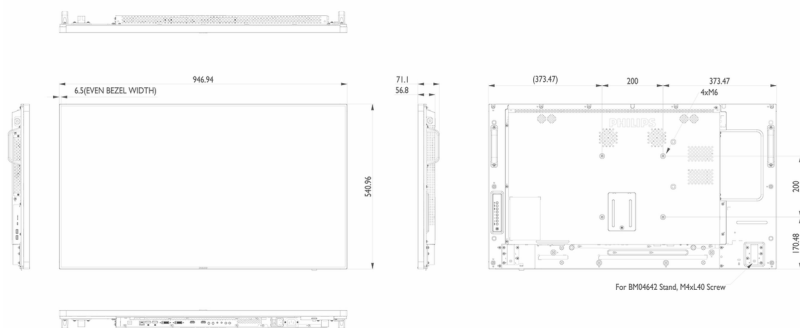

Звук

- Встроенные AC: Среднеквадратичная

мощность 2 x 10 Вт

Аксессуары

- Входящие в комплект аксессуары: Батарейки для пульта ДУ, Краткое руководство пользователя, Пульт ДУ, Шнур питания сети переменного тока, Кабель RS232
- Подставка: BM04642/00 (дополнительно)
- Аксессуары в комплекте: Набор для выравнивания граней (1) — 2 шт., Набор для выравнивания граней (2) — 1 шт., Руководство по логотипу, Логотип Philips (x1), Винт с накатанной головкой (8 шт.), Кабель шлейфового соединения RS232

Мультимедийные приложения

- USB — воспроизведение аудио: AAC, MP3, WMA, M4A, MP1, MP2
- USB — воспроизведение изображений: BMP, GIF, JPEG, PNG, JPG
- USB — воспроизведение видео: 3GP, AVI, DAT, FLV, MKV, MOV, MP4, MPG, TS, VOB, WEBM

Прочее

- Языки экранных меню: Английский, Французский, Немецкий, Испанский, Польский, Турецкий, Русский, Итальянский, Упрощенный китайский, Традиционный китайский, Арабский, Японский, Датский, Голландский, Финский, Норвежский, Португальский, Шведский
- Подтвержденное соответствие нормативам: EnergyStar 7.0, CE, FCC класс B, CCC, BSMI, CB, VCCI, CECR, EAC, PSB, ЭМП, UL/cUL
- Гарантия: Гарантия на 3 года

Встроенный плеер

- ЦП/процессор: Octacore Cortex A53 1,5 ГГц
- GPU: PowerVR SGX6110
- Память: 2 Гб DDR3
- Карта памяти: 16 Гб EMMC

Дата выпуска 2022-04-21

Версия: 10.0.1

12 NC: 8670 001 41445
EAN: 87 12581 74212 6

© 2022 Koninklijke Philips N.V.
Все права защищены.

Характеристики могут меняться без предварительного уведомления. Торговые марки являются собственностью Koninklijke Philips N.V. или соответствующих владельцев.

www.philips.com