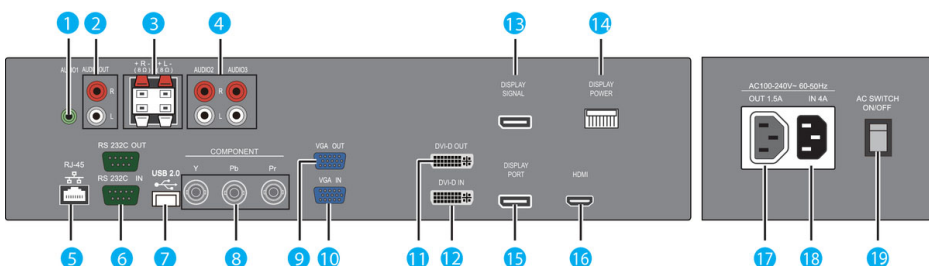

Размеры

- Толщина рамки: 20 мм
- Размеры корпуса (Ш x В x Г): 1085 x 632 x 38 миллиметра

- Размеры устройства в дюймах (Ш x В x Г): 42,7 x 24,8 x 1,5 (дюймы)
- Вес продукта: 18,8 кг
- Вес изделия (фунты): 41,4 фунта
- Крепление VESA: 400 x 200 мм

Прочее

- Языки экранных меню: Английский, Французский, Немецкий, Итальянский, Польский, Турецкий, Русский, Упрощенный китайский
- Подтвержденное соответствие нормативам: CE, FCC класс B, UL/cUL, CCC, RoHS
- Гарантия: Европа/Северная Америка: 3 года

Условия эксплуатации

- Диапазон температур (эксплуатация): 0—40 °C
- Относительная влажность: 5—90 %
- Среднее время между отказами: 60 000 часов

Питание

- Потребление (в режиме работы): 104 Вт, типич.
- Энергопотребление в режиме ожидания: < 1 Вт

Поддерживаемое разрешение дисплея

Компьютерные форматы

Разрешение	Частота обновления
640 x 480	60, 67, 72, 75 Гц
800 x 600	56, 60, 72, 75 Гц
1024 x 768	60 Гц
1280 x 768	60 Гц
1280 x 800	60 Гц
1280 x 1024	60 Гц
1360 x 768	60 Гц
1366 x 768	60 Гц
1440 x 900	60 Гц
1600 x 1200	60 Гц
1920 x 1080	60 Гц
1920 x 1200	60 Гц

Видеоформаты

Разрешение	Частота обновления
480i	60 Гц
480p	60 Гц
576p	50 Гц
576i	50 Гц
720p	50, 60 Гц
1080i	50, 60 Гц
1080p	50, 60 Гц

Размеры упаковки

- EAN: 87 12581 60486 8

Дата выпуска 2022-04-21

Версия: 15.2.2

12 NC: 8670 000 76923
EAN: 87 12581 60486 8

© 2022 Koninklijke Philips N.V.
Все права защищены.

Характеристики могут меняться без предварительного уведомления. Торговые марки являются собственностью Koninklijke Philips N.V. или соответствующих владельцев.

www.philips.com