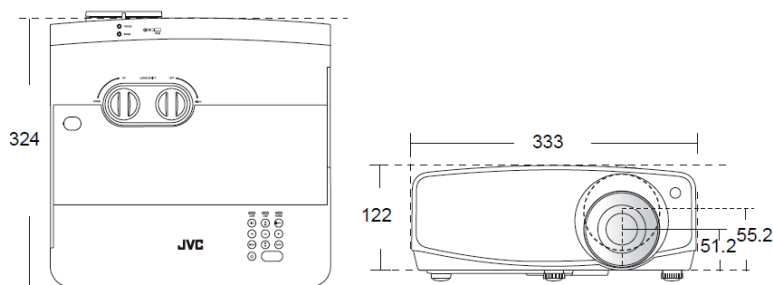

149 900
руб.

4K
UHD

HDR
High Dynamic Range

DLP
TEXAS INSTRUMENTS

[Спецификация]

		LX-UH1B/W
Чип		0.47" DMD
Разрешение		3840 x 2160
Линза		x1.6 ручное увеличение и фокус f=14.3~22.9 мм. F 1.809
Сдвиг объектива		±60% по вертикали и ±23% по горизонтали (ручной)
Размер проекционного экрана		60~200 дюймов
Источник света		NSH 240W Срок службы лампы: ≈ 4 000 часов (в режиме Normal) ≈ 10 000 часов (в режиме ECO)
Яркость		2000 лм
Контрастность		Динамическая 100 000:1 *TBD
Входные разъемы	HDMI	2(HDCP2.2 x1,HDCP 1.4 x1)
	Computer	1(D-Sub 15pin)
Выходные разъемы	USB Type A	1(питание 5В/1.5А)
	Trigger	1(Mini jack, 12В/0.1А)
Разъемы управления	RS232C	1(D-Sub 9pin)
	USB Type B (mini)	1 (для сервисных нужд)
Шум вентилятора		29дБ/33дБ (ECO/Normal)
Сеть		AC100-240В, 50/60Гц
Размеры (Ш x В x Г)		333 x 135 x 332 мм
Вес		4.8 кг

[Размеры]

[Проекционное расстояние]

Размер экрана диагональ	Размер изображения				Проекционное расстояние (16:9)			
	Высота		Ширина		Широкоугольный режим		Теле режим	
	Дюйм	см	Дюйм	см	Дюйм	см	Дюйм	см
95	47	118	83	210	112	285	180	456
100	49	125	87	221	118	300	189	480
120	59	149	105	266	142	360	227	576
150	74	187	131	332	177	450	283	720
180	88	224	157	398	213	540	340	864
200	98	249	174	443	236	600	378	960