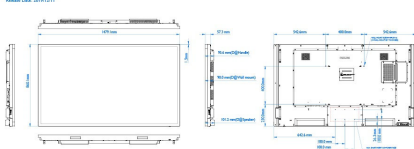

Звук

- Встроенные AC: 2x20 Вт RMS

Аксессуары

- Аксессуары в комплекте: Логотип Philips (x1), Кабель шлейфового соединения RS232 (1 шт.), Ткань для очистки (x1), Кабель DVI-I (1,8 м, 1 шт.), Кабель HDMI (3 м, 1 шт.), Передатчик HDMI (x1), Кабель с ИК-датчиком (1,8 м, 1 шт.), Винт M2 (x2), Винт M3 (x2), Кабель питания (x3), Стилуc (x2), Кабель USB A—B (3 м, 1 шт.), Крышка для USB (1 шт.), Батареи AAA (x1), Краткое руководство (x1), Пульт ДУ (x1), Кабель RS232 (3 м) (x1)

Мультимедийные приложения

- USB — воспроизведение аудио: AAC, M4A, MP3, WMA
- USB — воспроизведение изображений: BMP, JPEG, JPG, PNG
- USB — воспроизведение видео: ASF, AVI, FLV, MKV, MP4, MPEG, MPG, TS, VOB, WEBM, WMV, DAT

Прочее

- Языки экранных меню: Английский, Французский, Немецкий, Испанский, Польский, Турецкий, Русский, Итальянский, Упрощенный китайский, Традиционный китайский, Арабский, Японский, Датский, Голландский, Финский, Норвежский, Португальский, Шведский
- Подтвержденное соответствие нормативам: CE, RoHS, CB, CU, ЭМП, FCC класса A, ETL, PSB
- Гарантия: Гарантия на 3 года

Встроенный плеер

- ЦП/процессор: Intel Core i7
- Память: 256 ГБ eMMC
- GPU: Nvidia GT730
- RAM: 8 ГБ DDR4

Интерактивность Multi-touch

- Точки касания: 10 одновременно активных точек касания

Philips 65BDL8051C
Настенный дисплей

Дата выпуска 2022-07-20

Версия: 7.1.1

12 NC: 8670 001 67645
EAN: 87 12581 76739 6

© 2022 Koninklijke Philips N.V.
Все права защищены.

Характеристики могут меняться без предварительного уведомления. Торговые марки являются собственностью Koninklijke Philips N.V. или соответствующих владельцев.

www.philips.com