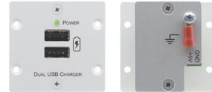

СПЕЦИАЛЬНЫЕ ВСТАВКИ

W-2UC

Зарядное или питающее устройство с двумя выходами USB-A, с общей нагрузкой до 4А. (блок питания входит в комплект)