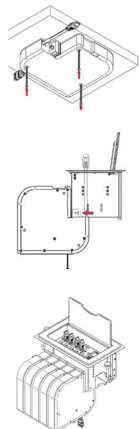

УСТАНОВКА:

Кабельный органайзер со встроенной системой сматывания для размещения в модулях серии TBUS.

- Органайзер поставляется в сборе с одним из девяти различных кабелей
- В комплекте: Болты для установки в модуль TBUS, шурупы для установки в стол

ВАРИАНТЫ ИСПОЛНЕНИЯ:

KRT-4-H	Кабель HDMI с системой сматывания, 1,8 м
KRT-4-DP	Кабель Displayport с системой сматывания, 1,8 м
KRT-4-VGA	Кабель VGA с системой сматывания, 1,8 м
KRT-4-LAN	Кабель витой пары с системой сматывания, 1,8 м
KRT-4-A	Кабель стерео аудио с системой сматывания, 1,8 м
KRT-4-USBC	Кабель USB тип C с системой сматывания, 1,8 м
KRT-4-USB-3	Кабель USB 3.0 с системой сматывания, 1,8 м
KRT-4-3H2	Кабель HDMI с системой сматывания со встроенным репитером PT-3H2, 1,8 м

РОЗЕТКИ И АКСЕССУАРЫ