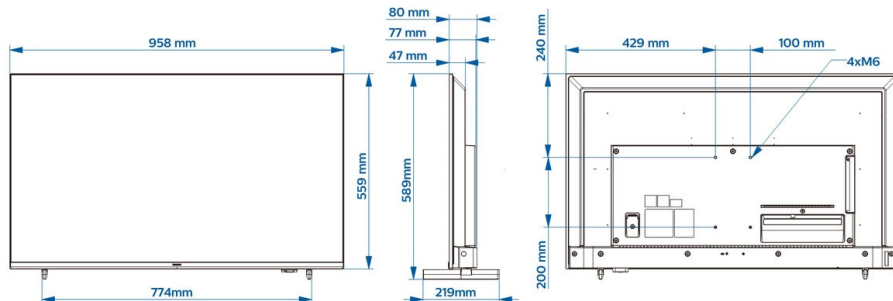

- 10)
- Поддерживаемые форматы изображения: JPG, PNG, BMP, GIF

Поддерживаемое разрешение дисплея

- Тюнер: Другие: до 1920 x 1080p при 60 Гц, T2 HEVC: до 3840 x 2160 при 60 Гц
- USB, LAN: HEVC: до 3840 x 2160 при 60 Гц, Другие: до 1920 x 1080p при 60 Гц
- HDMI: До 3840 x 2160p при 60 Гц

Размеры

- Размеры корпуса (Ш x В x Г): 958 x 560 x 77/80 миллиметра
- Размеры устройства с подставкой (Ш x В x Г): 958 x 590 x 219 миллиметра
- Вес продукта: 7,6 кг
- Вес изделия с подставкой: 7,8 кг
- Совместимое настенное крепление: M6, 100 x 200 мм